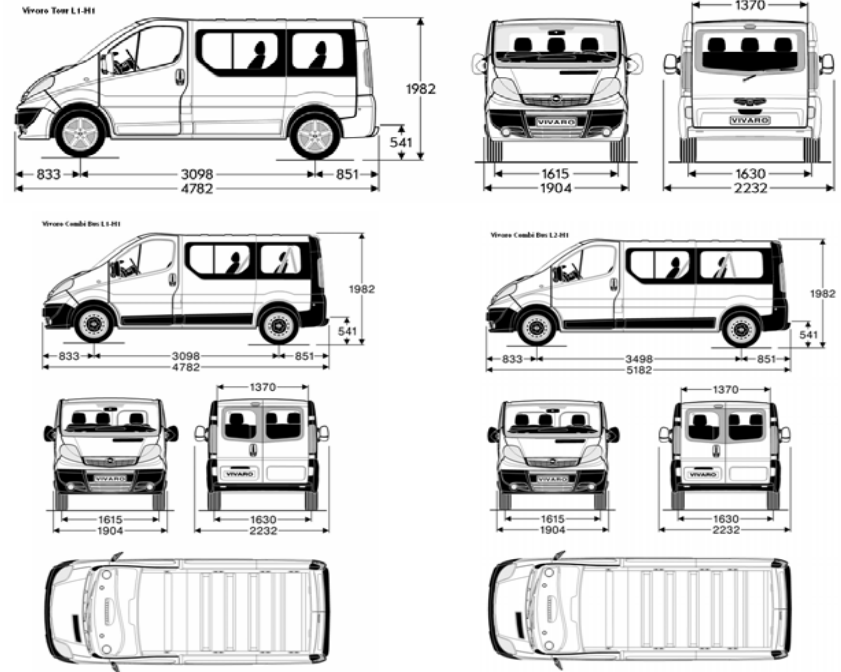

Splošne tehnične specifikacije

Dimenzije vozila	SWB Combi	LWB Combi	Tour
Dolžina (mm)	4782	5182	4782
Medosna razdalja (mm)	3098	3498	3098
Širina (brez zunanjih ogledal/z zunanji ogledali) (mm)	1904/2232	1904/2232	1904/2232
Kolotek (spredaj/zadaj) mm	1615/1630	1615/1630	1615/1630

Obračalni krog v m	SWB Combi	LWB Combi	Tour
Od robnika do robnika	11,80	13,10	11,80
Od pregrade do pregrade	12,40	13,70	12,40

Dimenzija prtljažnika v mm (po ECIE/GM)	SWB Combi	LWB Combi	Tour
Širina med zadnjima kolesnima obodoma	1234	1234	1234
Maksimalna širina	1668	1668	1668
Višina odprte zadnjih vrat	1306	1306	1306
Širina odprte zadnjih vrat min. (na vrhu) / maks. (na višini tal prtlj. prostora)	1370/1390	1370/1390	1370/1390
Širina odprte drsnih vrat	1000	1000	1000
Višina odprte drsnih vrat	1285	1285	1285
Prostornina prtljažnika (m³)	1,2-3,1 m³	2,2-4,1 m³	1,2 m³

Teža in nosilnost v kg	SWB Combi	LWB Combi	Tour
Dovoljena skupna masa vozila	2765-2985	2970-3070	2750-2935
Nosilnost	872-954	978-1011	796-846
Dovoljena skupna obremenitev prednje osi	1450-1580	1580-1645	1450-1580
Dovoljena skupna obremenitev zadnje osi	1550-1650	1650	1550-1600

Bencinski motorji

Motor	2.0
Govrivo	Bencin
Emisijski razred	Euro 4
Menjalnik	6-stopenjski ročni
Število valjev	4
Vrtina v mm	82,7
Hod v mm	93,0
Delovna prostornina v cm³	1998
Največja moč v kW/KM	86/117
Največja moč pri vrt. v minuti	4700
Največji navor v Nm	190
Največji navor pri vrt. v minuti	3750
Najvišja hitrost	160

Poraba goriva po standardu 1999/1000/EU v l/100 km

Emisijski razred	Euro 4
Mestna vožnja	13.3-13.7
Zunajmestna vožnja	8.6-8.9
Kombinirano	10.3-10.6
Emisije CO₂ (g/km)	247-253

Dizelski motorji

2.0 CDTI (66 kW)	2.0 CDTI (84 kW)	2.5 DTI
Dizel	Dizel	Dizel
Euro 4	Euro 4	Euro 4
6-stopenjski ročni	6-stopenjski ročni (Techshift)	6-stopenjski ročni (Techshift)
4	4	4
84,0	84,0	89,0
90,0	90,0	99,0
1995	1995	2464
66/90	84/114	107/146
3500	3500	3500
240	290	320
1500	1600	1500
145	160	170

Poraba goriva po standardu 1999/1000/EU v l/100 km

Euro 4	Euro 4	Euro 4
10.0-10.2	10.0-10.2 (8.9-9.1)	10.5 (9.6)
7.2-7.4	7.2-7.4 (7.2-7.4)	7.7 (7.5)
8.2-8.4	8.2-8.4 (7.8-8.0)	8.8 (8.3)
220-224	220-224 (207-213)	232 (218)

Vsebinska ustreza stanju v času objave. Vse informacije o morebitnih spremembah modelov so na voljo pri trgovcu z vozili Opel. Vsi podatki so informativne narave in za njihovo natančnost ne moremo prevzeti odgovornosti. Natisnjene barve prikazujejo približen odtenek resničnega barvnega tona. Prikazana dodatna oprema je na voljo za doplačilo. Maloprodajne cene so v EUR. Za izračun in konkretno ponudbo se oglašite pri vašem trgovcu z vozili Opel. General Motors Southeast Europe Ltd. Junij 2009.